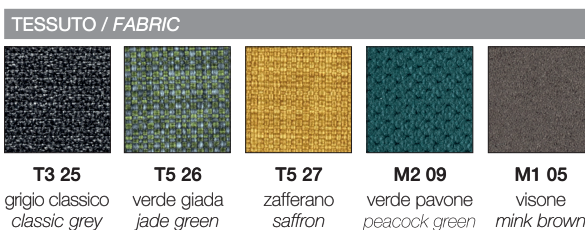

TESSUTI E COLORI FABRICS AND COLOURS

h.78

Art. 2812

Imballo Packing	1 pezzo 1 piece
Peso unitario Unit weight	Kg 8,300
Misure imballo Packing sizes	50x50x78 cm