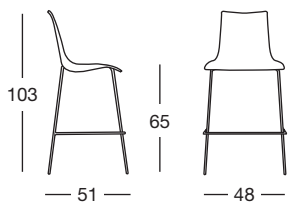

azzurro
light blue

81

antracite
*anthracite
grey*

h.80
Struttura a 4 gambe
4-leg frame

Art. 2565

| | |
|--|----------------------------|
| Imballo <i>Packing</i> | 2 pezzi <i>2 pieces</i> |
| Peso unitario <i>Unit weight</i> | Kg 6,300 |
| Misure imballo <i>Packing sizes</i> | 56,5x53,5x84 cm |

h.65
Struttura a 4 gambe
4-leg frame

Art. 2566

| | |
|--|----------------------------|
| Imballo <i>Packing</i> | 2 pezzi <i>2 pieces</i> |
| Peso unitario <i>Unit weight</i> | Kg 5,900 |
| Misure imballo <i>Packing sizes</i> | 55,5x52,5x69 cm |