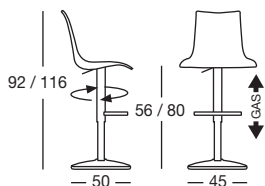

Art. 2287

Imballo: 1 pezzo

Packing: 1 piece

Peso unitario Kg 10,800

Unit weight

Misure imballo 52x47x95 cm

Packing sizes

Алматы (7273)495-231
Ангарск (3955)60-70-56
Архангельск (8182)63-90-72
Астрахань (8512)99-46-04
Барнаул (3852)73-04-60
Белгород (4722)40-23-64
Благовещенск (4162)22-76-07
Брянск (4832)59-03-52
Владивосток (423)249-28-31
Владикавказ (8672)28-90-48
Владимир (4922)49-43-18
Волгоград (844)278-03-48
Вологда (8172)26-41-59
Воронеж (473)204-51-73
Екатеринбург (343)384-55-89

Иваново (4932)77-34-06
Ижевск (3412)26-03-58
Иркутск (395)279-98-46
Казань (843)206-01-48
Калининград (4012)72-03-81
Калуга (4842)92-23-67
Кемерово (3842)65-04-62
Киров (8332)68-02-04
Коломна (4966)23-41-49
Кострома (4942)77-07-48
Краснодар (861)203-40-90
Красноярск (391)204-63-61
Курск (4712)77-13-04
Курган (3522)50-90-47
Липецк (4742)52-20-81

Магнитогорск (3519)55-03-13
Москва (495)268-04-70
Мурманск (8152)59-64-93
Набережные Челны (8552)20-53-41
Нижний Новгород (831)429-08-12
Новокузнецк (3843)20-46-81
Ноябрьск (3496)41-32-12
Новосибирск (383)227-86-73
Омск (3812)21-46-40
Орел (4862)44-53-42
Оренбург (3532)37-68-04
Пенза (8412)22-31-16
Петрозаводск (8142)55-98-37
Псков (8112)59-10-37
Пермь (342)205-81-47

Ростов-на-Дону (863)308-18-15
Рязань (4912)46-61-64
Самара (846)206-03-16
Санкт-Петербург (812)309-46-40
Саратов (845)249-38-78
Севастополь (8692)22-31-93
Саранск (8342)22-96-24
Симферополь (3652)67-13-56
Смоленск (4812)29-41-54
Сочи (862)225-72-31
Ставрополь (8652)20-65-13
Сургут (3462)77-98-35
Сыктывкар (8212)25-95-17
Тамбов (4752)50-40-97
Тверь (4822)63-31-35

Тольятти (8482)63-91-07
Томск (3822)98-41-53
Тула (4872)33-79-87
Тюмень (3452)66-21-18
Ульяновск (8422)24-23-59
Улан-Удэ (3012)59-97-51
Уфа (347)229-48-12
Хабаровск (4212)92-98-04
Чебоксары (8352)28-53-07
Челябинск (351)202-03-61
Череповец (8202)49-02-64
Чита (3022)38-34-83
Якутск (4112)23-90-97
Ярославль (4852)69-52-93

Россия +7(495)268-04-70

Казахстан +7(7172)727-132

Киргизия +996(312)96-26-47

<https://scab.nt-rt.ru/> || sbj@nt-rt.ru