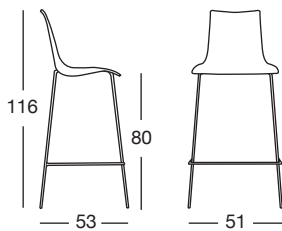

Barstool with recyclable technopolymer body. 4-leg frame in 16 mm diam. tubular coated steel, available in two heights. For indoor/outdoor use.

FINITURA STRUTTURA FRAME FINISHING

VL

verniciato lino
linen coated

antracite
anthracite grey

62

azzurro
light blue

h.80
Struttura a 4 gambe
4-leg frame

Art. 2565

h.65
Struttura a 4 gambe
4-leg frame

Art. 2566

| | |
|--|----------------------------|
| Imballo <i>Packing</i> | 2 pezzi <i>2 pieces</i> |
| Peso unitario <i>Unit weight</i> | Kg 6,300 |
| Misure imballo <i>Packing sizes</i> | 56,5x53,5x84 cm |

| | |
|--|----------------------------|
| Imballo <i>Packing</i> | 2 pezzi <i>2 pieces</i> |
| Peso unitario <i>Unit weight</i> | Kg 5,900 |
| Misure imballo <i>Packing sizes</i> | 55,5x52,5x69 cm |

SGABELLO ZEBRA TECNOPOLIMERO / *TECHNOPOLYMER*