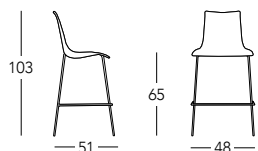

Da assemblare
Disassembled
À assembler