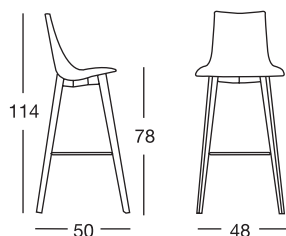

SGABELLO NATURAL ZEBRA POP h.78 / h.68

Design Centro Stile Scab

h.68
2813 FW T5 27

h.78
2812 FN T3 25

Scocca imbottita con anima in policarbonato antishock. Telaio in essenza di faggio. Poggiapiedi in acciaio cromato. Per uso interno.

TESSUTI E COLORI FABRICS AND COLOURS

h.78

Art. 2812

| | |
|---------------------------------|--------------------|
| Imballo Packing | 1 pezzo 1 piece |
| Peso unitario Unit weight | Kg 8,300 |
| Misure imballo Packing sizes | 50x50x78 cm |