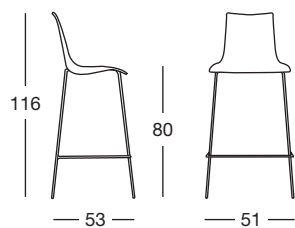

Design Luisa Battaglia

Sgabello con scocca in polycarbonato riciclabile.
Struttura a slitta h.80 in tondino d'acciaio
Ø mm.11 cromato.
Struttura a 4 gambe in acciaio tubolare
Ø mm 16 cromato, disponibile in due altezze.
Per uso interno.

*Barstool with recyclable polycarbonate body.
11 mm chrome steel tube h.80 sledge frame.
4-leg frame in 16 mm diam. tubular chrome steel,
available in two heights.
For indoor use.*

COLORI COLOURS

100 trasparente
transparent
140 trasparente
rosso
translucent
red
183 trasparente
fumé
translucent
smoked

solo per Art. 2545 solo per Art. 2546
only for Art. 2545 only for Art. 2546

310 bianco pieno
glossy white
380 nero pieno
glossy black

solo per Art. 2546
only for Art. 2546

h.80
Struttura a 4 gambe
4-leg frame

Art. 2545

| | |
|---------------------------------|---------------------|
| Imballo Packing | 2 pezzi 2 pieces |
| Peso unitario Unit weight | Kg 6,800 |
| Misure imballo Packing sizes | 56,5x53,5x84 cm |