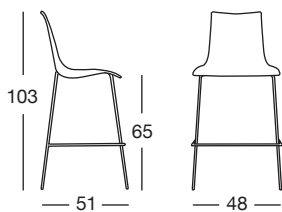

antracite
anthracite grey

62

azzurro
light blue

h.80
Struttura a 4 gambe
4-leg frame

Art. 2565

h.65
Struttura a 4 gambe
4-leg frame

Art. 2566

| | |
|--|----------------------------|
| Imballo <i>Packing</i> | 2 pezzi <i>2 pieces</i> |
| Peso unitario <i>Unit weight</i> | Kg 6,300 |
| Misure imballo <i>Packing sizes</i> | 56,5x53,5x84 cm |

| | |
|--|----------------------------|
| Imballo <i>Packing</i> | 2 pezzi <i>2 pieces</i> |
| Peso unitario <i>Unit weight</i> | Kg 5,900 |
| Misure imballo <i>Packing sizes</i> | 55,5x52,5x69 cm |

SGABELLO ZEBRA TECNOPOLIMERO / *TECHNOPOLYMER*