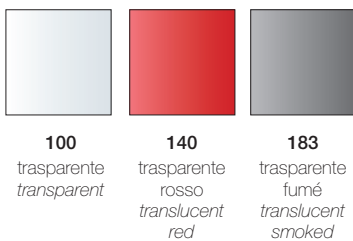

COLORI COLOURS

100 trasparente
transparent
140 trasparente
rosso
translucent
red
183 trasparente
fumé
translucent
smoked

solo per Art. 2545 solo per Art. 2546
only for Art. 2545 only for Art. 2546

310 bianco pieno
glossy white
380 nero pieno
glossy black

solo per Art. 2546
only for Art. 2546