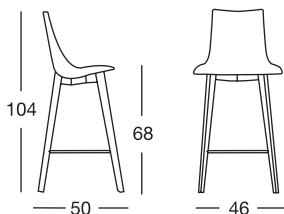

310
bianco pieno
glossy white

315
tortora pieno
glossy
dove grey

h.78

Art. 2810

| | |
|--|---------------------------|
| Imballo <i>Packing</i> | 1 pezzo <i>1 piece</i> |
| Peso unitario <i>Unit weight</i> | Kg 7,300 |
| Misure imballo <i>Packing sizes</i> | 50x50x78 cm |

h.68

Art. 2811

| | |
|--|---------------------------|
| Imballo <i>Packing</i> | 1 pezzo <i>1 piece</i> |
| Peso unitario <i>Unit weight</i> | Kg 7,100 |
| Misure imballo <i>Packing sizes</i> | 50x50x68 cm |