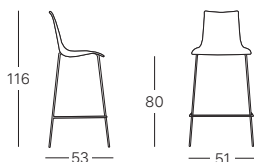

barstool

Sgabello bicolore con scocca in polimero.
 Parte interna bianco lucido, esterno con
 superficie lucida sfaccettata.

Two colour polymer main body barstool.
 Inner side in polished white, outer side
 with faceted polished surface.

TELAIO
 FRAME

Struttura a 4 gambe in acciaio tubolare ø 16 mm
 4-leg frame in ø 16 mm diam tubular steel

FINITURE
 FINISHES

cromato
 chromed

VB
 zincato e verniciato
 bianco / zinc and
 white coated

VA
 zincato e verniciato
 antracite / zinc and
 anthracite grey coated

POLIMERO
 POLYMER

222

211

212

221

213

214

ART. 2560