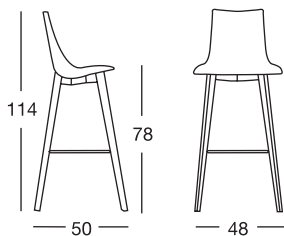

310
bianco pieno
glossy white

315
tortora pieno
glossy
dove grey

h.78

Art. 2810

| | |
|--|---------------------------|
| Imballo <i>Packing</i> | 1 pezzo <i>1 piece</i> |
| Peso unitario <i>Unit weight</i> | Kg 7,300 |
| Misure imballo <i>Packing sizes</i> | 50x50x78 cm |