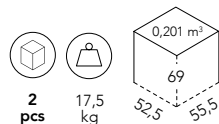

ART. 2556

Da assemblare
Disassembled
À assembler