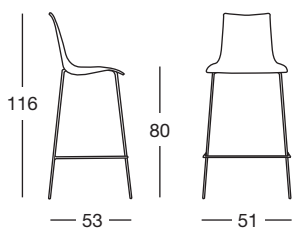

| | |
|--|----------------------------|
| Imballo <i>Packing</i> | 2 pezzi <i>2 pieces</i> |
| Peso unitario <i>Unit weight</i> | Kg 5,900 |
| Misure imballo <i>Packing sizes</i> | 55,5x52,5x69 cm |

SGABELLO ZEBRA TECNOPOLIMERO / *TECHNOPOLYMER*

Design Luisa Battaglia

Sgabello con scocca in tecnopolimero riciclabile.
Struttura a 4 gambe in acciaio tubolare \varnothing mm 16
cromato, disponibile in due altezze.
Per uso interno.

*Barstool with recyclable technopolymer body.
4-leg frame in 16 mm diam. tubular chrome steel,
available in two heights.
For indoor use.*

azzurro
light blue

81

antracite
*anthracite
grey*

h.80
Struttura a 4 gambe
4-leg frame

Art. 2565

| | |
|--|----------------------------|
| Imballo <i>Packing</i> | 2 pezzi <i>2 pieces</i> |
| Peso unitario <i>Unit weight</i> | Kg 6,300 |
| Misure imballo <i>Packing sizes</i> | 56,5x53,5x84 cm |