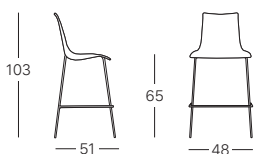

2
 pcs

17,2
 kg

0,254 m²
 84
 53,5 56,5

VA
 VB

Da assemblare
 Disassembled

ART. 2561

2
 pcs

15,9
 kg