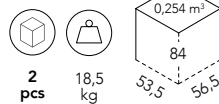

SGABELLO ZEBRA POP

Design Luisa Battaglia

S·CAB

art. 2555 h. 80

art. 2556 h. 65

barstool / tabouret

Scocca imbottita con anima in policarbonato. Per uso interno.

Upholstered main body with polycarbonate core. For indoor use.

Coque rembourrée avec âme en polycarbonate. Pour usage en intérieur.

TELAIO
FRAME
CHÂSSIS

Struttura a 4 gambe in acciaio tubolare $\varnothing$ 16 mm
4-leg frame in 16 mm diam tubular steel
Structure à 4 pieds en acier tubulaire $\varnothing$ mm 16

FINITURE
FINISHES
FINITIONS

cromato VA
chromed / chromé

TESSUTI
FABRICS
TISSUS

T M EP T4 TC

ART. 2555

Da assemblare
Disassembled
À assembler

ART. 2556

Da assemblare
Disassembled
À assembler