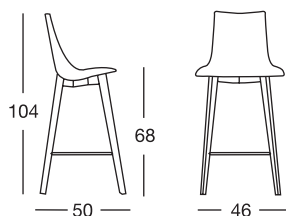

SGABELLO NATURAL ZEBRA POP h.78 / h.68

Design Centro Stile Scab

h.68
2813 FW T5 27

h.78
2812 FN T3 25

Scocca imbottita con anima in policarbonato antishock. Telaio in essenza di faggio. Poggiapiedi in acciaio cromato. Per uso interno.

TESSUTI E COLORI FABRICS AND COLOURS

h.78

Art. 2812

| | |
|---------------------------------|--------------------|
| Imballo Packing | 1 pezzo 1 piece |
| Peso unitario Unit weight | Kg 8,300 |
| Misure imballo Packing sizes | 50x50x78 cm |