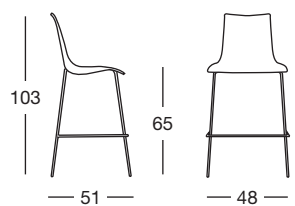

Design Luisa Battaglia

Sgabello con scocca in polycarbonato riciclabile.
Struttura a slitta h.80 in tondino d'acciaio
Ø mm.11 cromato.
Struttura a 4 gambe in acciaio tubolare
Ø mm 16 cromato, disponibile in due altezze.
Per uso interno.

*Barstool with recyclable polycarbonate body.
11 mm chrome steel tube h.80 sledge frame.
4-leg frame in 16 mm diam. tubular chrome steel,
available in two heights.
For indoor use.*

COLORI COLOURS

100 trasparente
transparent
140 trasparente
rosso
translucent
red
183 trasparente
fumé
translucent
smoked

solo per Art. 2545 solo per Art. 2546
only for Art. 2545 only for Art. 2546

310 bianco pieno
glossy white
380 nero pieno
glossy black

solo per Art. 2546
only for Art. 2546

h.80
Struttura a 4 gambe
4-leg frame

Art. 2545

| | |
|---------------------------------|---------------------|
| Imballo Packing | 2 pezzi 2 pieces |
| Peso unitario Unit weight | Kg 6,800 |
| Misure imballo Packing sizes | 56,5x53,5x84 cm |