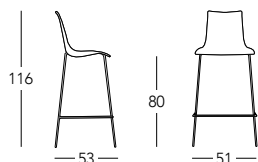

SGABELLO ZEBRA POP

Design Luisa Battaglia

S·CAB

art. 2555 h. 80

art. 2556 h. 65

barstool / tabouret

Scocca imbottita con anima in policarbonato. Per uso interno.

Upholstered main body with polycarbonate core. For indoor use.

Coque rembourrée avec âme en polycarbonate. Pour usage en intérieur.

TELAIO
FRAME
CHÂSSIS

Struttura a 4 gambe in acciaio tubolare $\varnothing$ 16 mm
4-leg frame in 16 mm diam tubular steel
Structure à 4 pieds en acier tubulaire $\varnothing$ mm 16

FINITURE
FINISHES
FINITIONS

cromato VA
chromed / chromé

TESSUTI
FABRICS
TISSUS

T M EP T4 TC

ART. 2555

Da assemblare
Disassembled
À assembler

ART. 2556

Da assemblare
Disassembled
À assembler